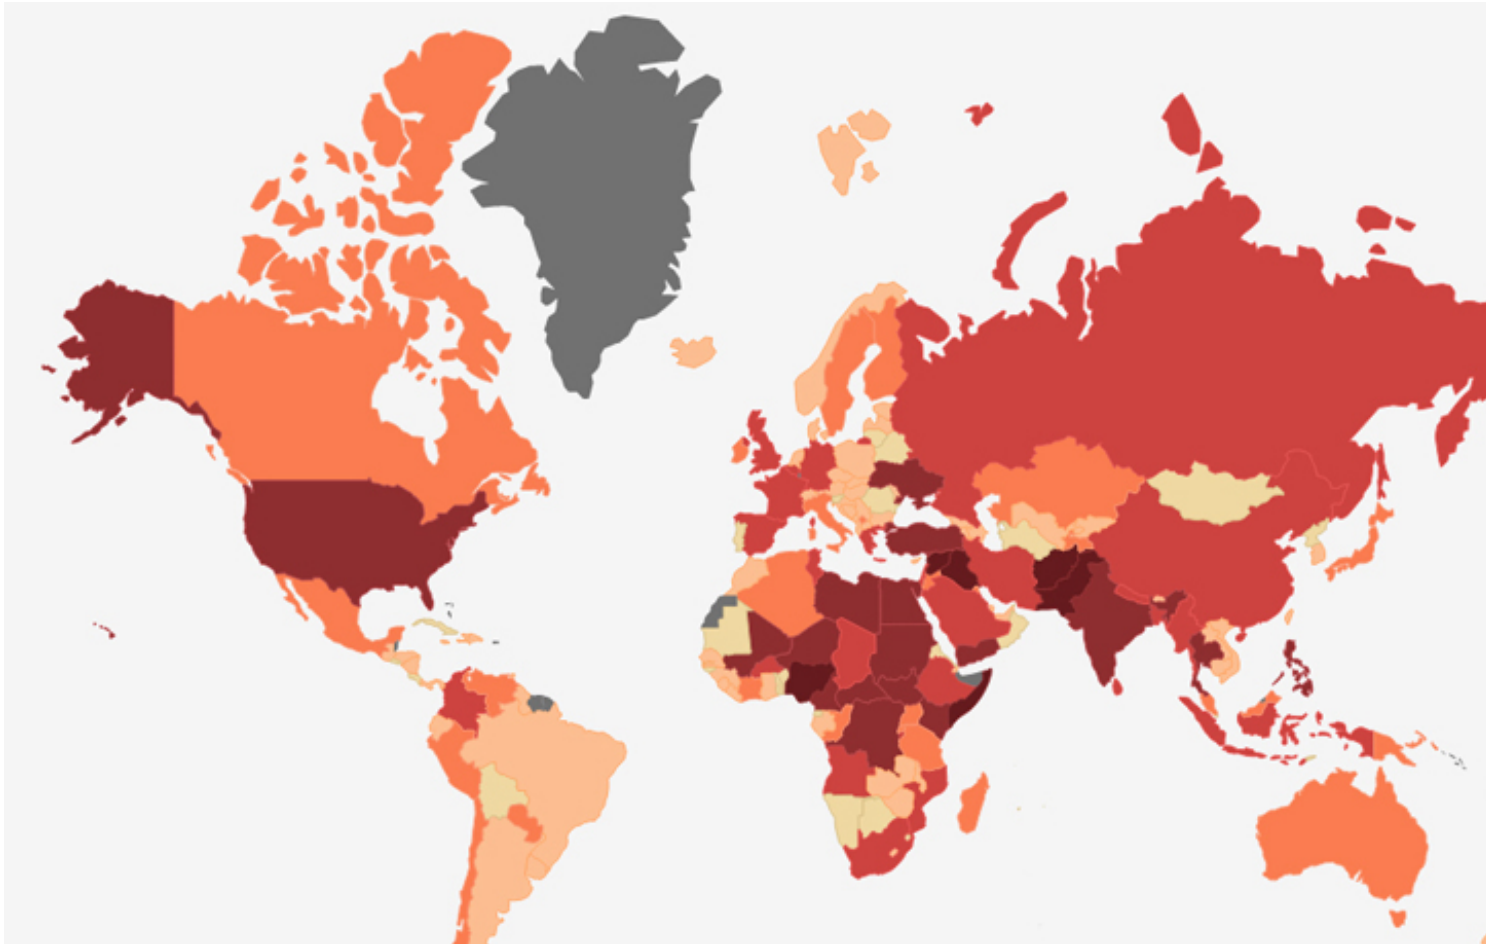

# Mapa interactivo del Índice de Terrorismo Global 2018

[Institute for Economics and Peace](#)

El Índice mide el impacto del terrorismo en 163 Estados, que cubren el 99,7% de la población mundial.

En el [mapa interactivo](#) podrá ver la lista completa de las clasificaciones y explorar los datos. Haga *click* en un país para ver el grado de impacto del terrorismo en él, comparar dos o más países y usar la línea del tiempo para ver los cambios y evoluciones.

## Fecha de creación

5 diciembre, 2018